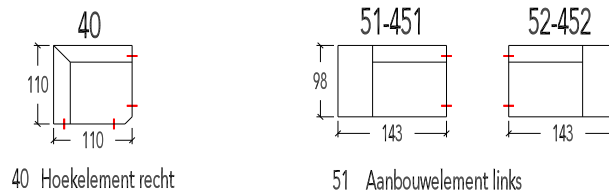

- 40 Hoeelement recht
- 51 Aanbouwelement links
- 52 Aanbouwelement rechts
- 451 Aanbouwelement links - Elektrische Hoofdsteun
- 452 Aanbouwelement rechts - Elektrische Hoofdsteun