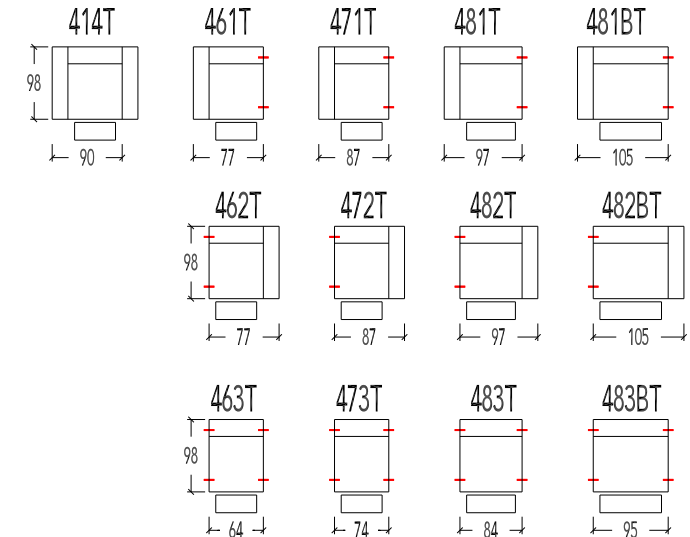

RELAX-ELEMENTEN ALTIJD ELEKTRISCH + ALTIJD ELEKTRISCHE HOOFDSTEUN

- 414T Relax elektrisch 2 motoren - Elektrische Hoofdsteun
- 461T-462T Relax S elektrisch 2 motoren - 1 arm - Elektrische Hoofdsteun
- 463T Relax S elektrisch 2 motoren - zonder armen - Elektrische Hoofdsteun
- 471T-472T Relax M elektrisch 2 motoren - 1 arm - Elektrische Hoofdsteun
- 473T Relax M elektrisch 2 motoren - zonder armen - Elektrische Hoofdsteun
- 481T-482T Relax L elektrisch 2 motoren - 1 arm - Elektrische Hoofdsteun
- 483T Relax L elektrisch 2 motoren - zonder armen - Elektrische Hoofdsteun
- 481BT-482BT Relax XL elektrisch 2 motoren - 1 arm - Elektrische Hoofdsteun
- 483BT Relax XL elektrisch 2 motoren - zonder armen - Elektrische Hoofdsteun