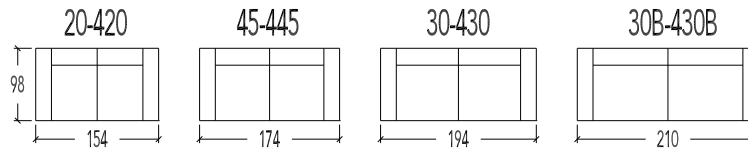

Overzicht elementen (Mecam)

- 20 2 zit
- 45 2,5 zit
- 30 3 zit - 2 zitkussens
- 30B 3 zit breed - 2 zitkussens
- 420 2 zit - Elektrische Hoofdsteun L+R
- 445 2,5 zit - Elektrische Hoofdsteun L+R
- 430 3 zit - 2 zitkussens - Elektrische Hoofdsteun L+R
- 430B 3 zit breed - 2 zitkussens - Elektrische Hoofdsteun L+R

- 10 1 zit
- 18-19 1 zit S - 1 arm
- 17 1 zit S - zonder armen
- 11-12 1 zit M - 1 arm
- 15 1 zit M - zonder armen
- 07-08 1 zit L - 1 arm
- 09 1 zit L - zonder armen
- 07B-08B 1 zit XL - 1 arm
- 09B 1 zit XL - zonder armen
- 410 1 zit - Elektrische Hoofdsteun
- 419-418 1 zit S - 1 arm - Elektrische Hoofdsteun
- 417 1 zit S - zonder armen - Elektrische Hoofdsteun
- 411-412 1 zit M - 1 arm - Elektrische Hoofdsteun
- 415 1 zit M - zonder armen - Elektrische Hoofdsteun
- 407-408 1 zit L - 1 arm - Elektrische Hoofdsteun
- 409 1 zit L - zonder armen - Elektrische Hoofdsteun
- 407B-408B 1 zit XL - 1 arm - Elektrische Hoofdsteun
- 409B 1 zit XL - zonder armen - Elektrische Hoofdsteun