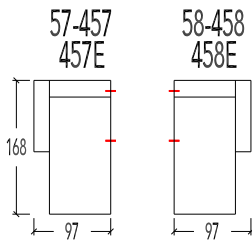

Overzicht elementen (Mecam)

- 20 2 zit
- 45 2,5 zit
- 30 3 zit - 2 zitkussens
- 30B 3 zit breed - 2 zitkussens
- 420 2 zit - Elektrische Hoofdsteun L+R
- 445 2,5 zit - Elektrische Hoofdsteun L+R
- 430 3 zit - 2 zitkussens - Elektrische Hoofdsteun L+R
- 430B 3 zit breed - 2 zitkussens - Elektrische Hoofdsteun L+R

- 10 1 zit
- 18-19 1 zit S - 1 arm
- 17 1 zit S - zonder armen
- 11-12 1 zit M - 1 arm
- 15 1 zit M - zonder armen
- 07-08 1 zit L - 1 arm
- 09 1 zit L - zonder armen
- 07B-08B 1 zit XL - 1 arm
- 09B 1 zit XL - zonder armen
- 410 1 zit - Elektrische Hoofdsteun
- 419-418 1 zit S - 1 arm - Elektrische Hoofdsteun
- 417 1 zit S - zonder armen - Elektrische Hoofdsteun
- 411-412 1 zit M - 1 arm - Elektrische Hoofdsteun
- 415 1 zit M - zonder armen - Elektrische Hoofdsteun
- 407-408 1 zit L - 1 arm - Elektrische Hoofdsteun
- 409 1 zit L - zonder armen - Elektrische Hoofdsteun
- 407B-408B 1 zit XL - 1 arm - Elektrische Hoofdsteun
- 409B 1 zit XL - zonder armen - Elektrische Hoofdsteun